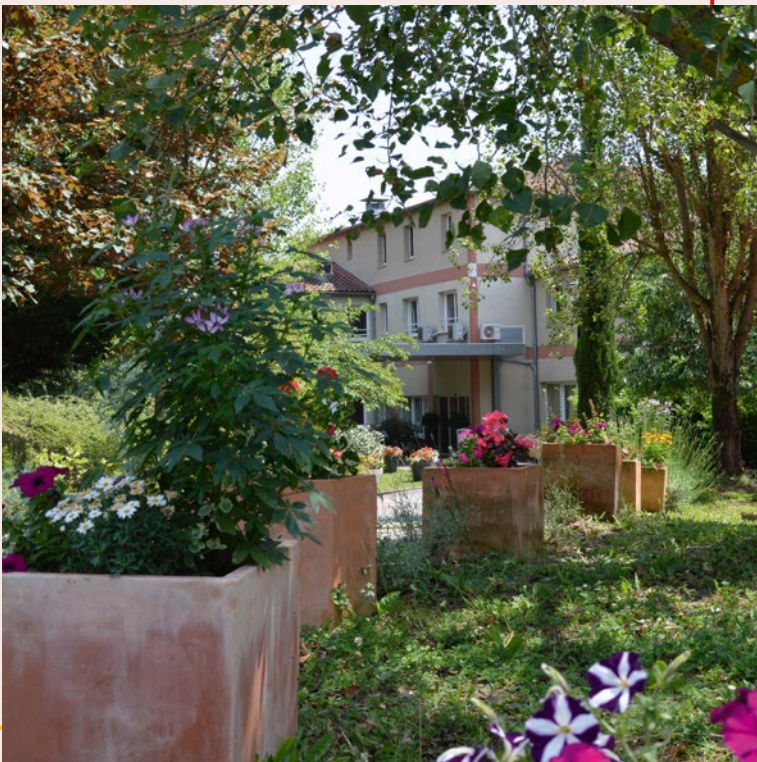

maisons de famille

LA CERISAIE

Maison de retraite
Lieu-dit Estella, 31 180 Castelmaurou
05.61.09.70.70

Partager chaque jour avec vous

Maisons de Famille La Cerisaie est située à 15 min de Toulouse et bénéficie d'un parc arboré et aménagé, dans un environnement agréable.

La maison permet avant tout de concilier liberté et sécurité, convivialité et fonctionnalité. Avec ses espaces de vie ouverts, elle offre une ambiance calme et rassurante, propice aux retrouvailles et donnant des repères à chacun.

Un jardin thérapeutique permet de profiter d'un lieu de promenade et de découverte à travers un espace sensoriel qui intègre un parcours de santé adapté.

La maison dispose également d'un PASA, un lieu au sein duquel sont proposées des activités sociales et thérapeutiques. Il est destiné aux résidents ayant des troubles modérés. Ce lieu adapté ressemble à une petite maison qui vit au rythme des résidents.