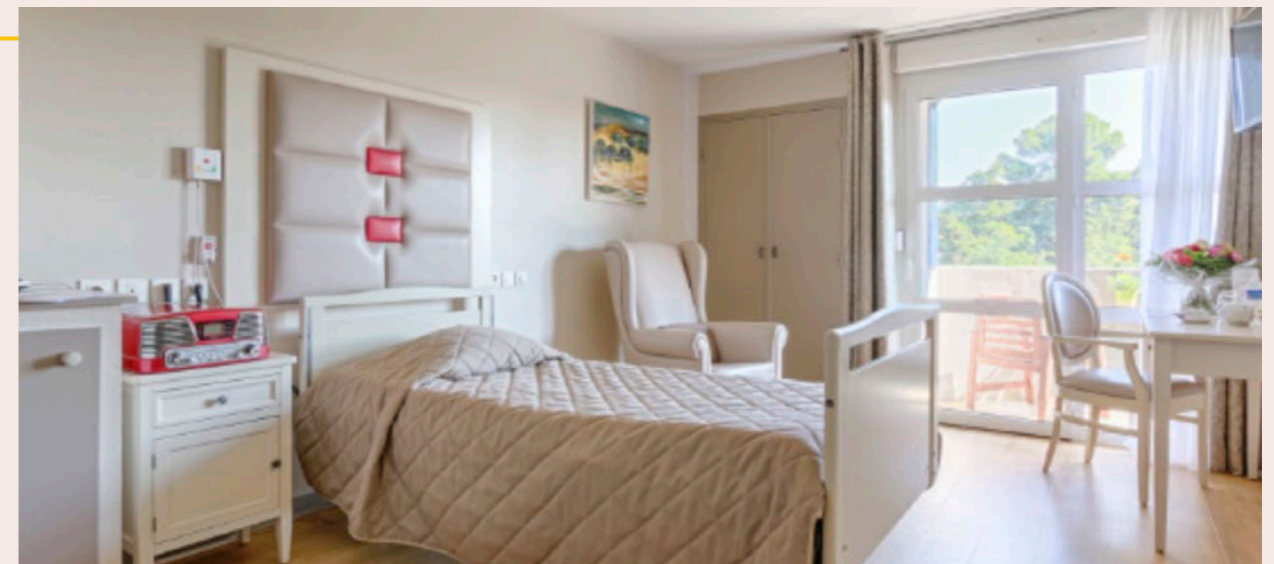

Maisons de Famille Antinéa est située au cœur du village de La Redorte, entre Narbonne et Carcassonne. Elle est implantée dans un magnifique parc, à proximité du Canal du Midi.

La maison permet avant tout de concilier liberté et sécurité, convivialité et fonctionnalité. Elle offre une ambiance calme et rassurante, propice aux retrouvailles et donnant des repères à chacun.

Elle peut accueillir 75 résidents, seuls ou en couple, pour des séjours de courtes ou longues durées.

Les chambres avec vue sur le parc, disposant d'une salle de bain privative, sont confortables et décorées avec soin. Elles peuvent être aménagées avec votre mobilier, tableaux et autres objets personnels.

Le parc et ses espaces de vie sont ouverts à la détente et aux activités ludiques pour les résidents et leurs proches afin de favoriser le maintien du lien social.

« Notre philosophie est que chaque résident se sente quotidiennement dans une Maisons de Famille. C'est pour cela que nous accordons une importance toute particulière à associer les familles à notre vie quotidienne, en partageant les repas et les animations »

Le mot de la Direction